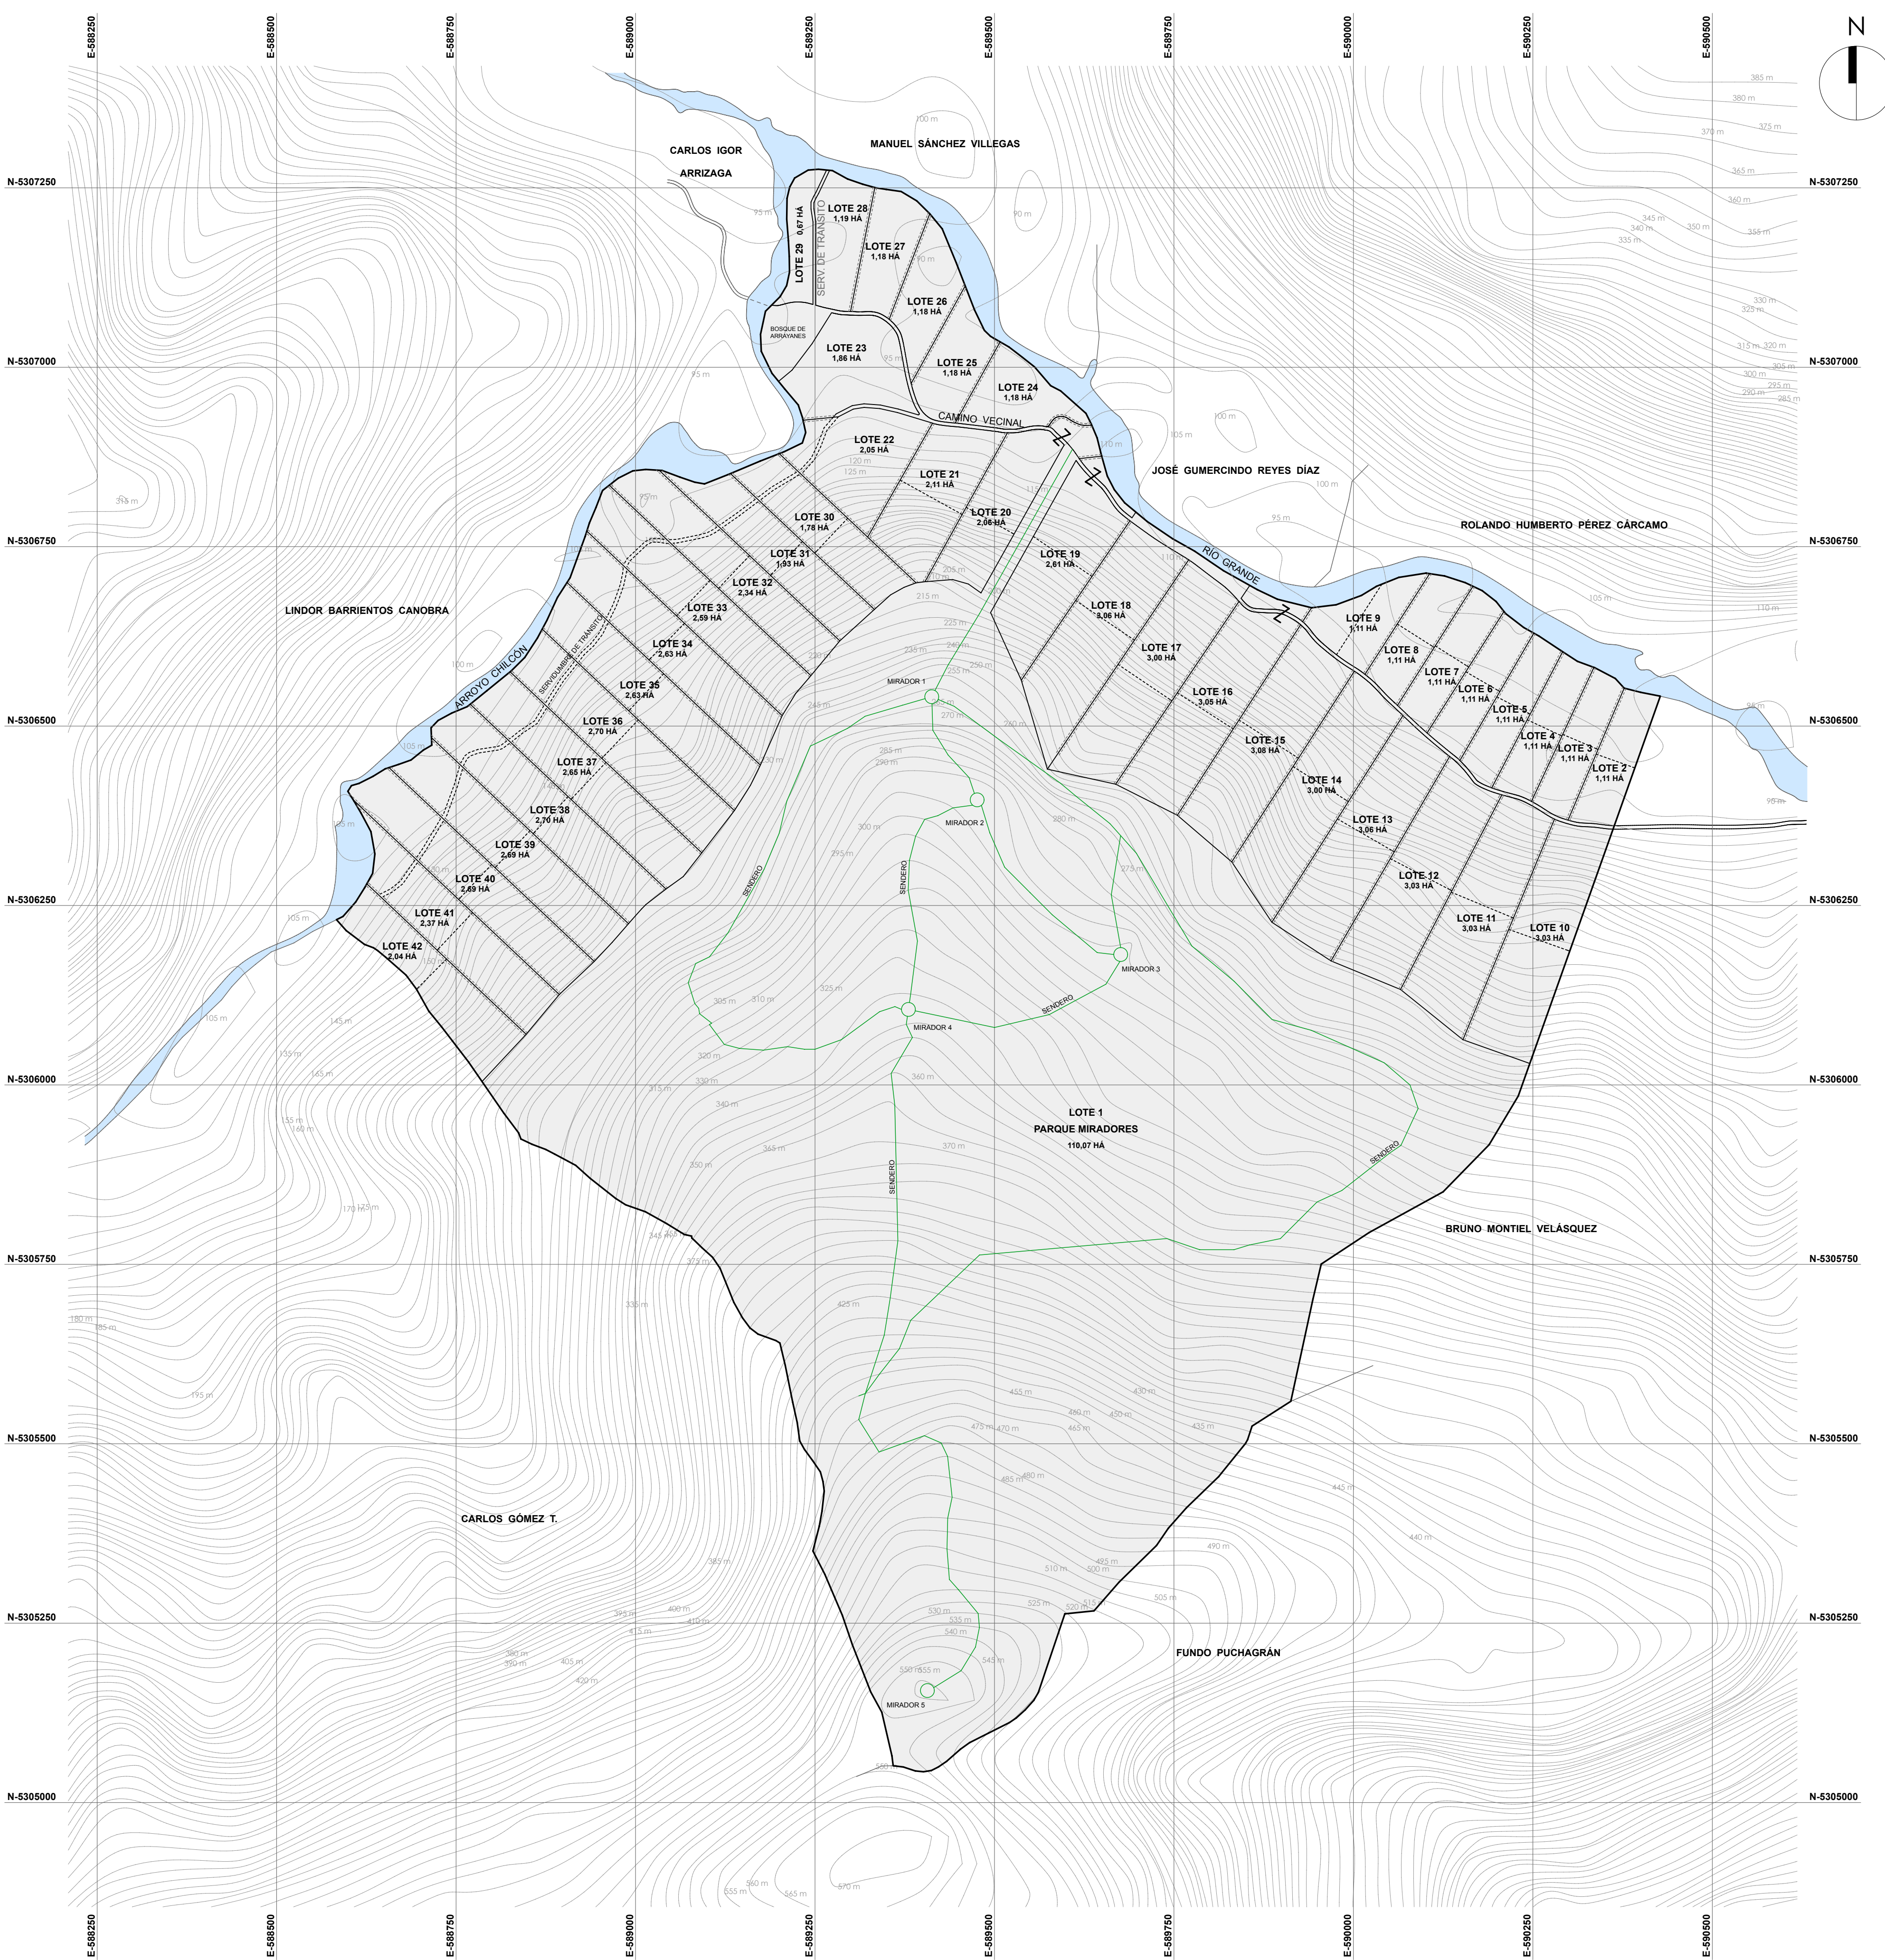

RESERVA RÍO GRANDE

10 m 50 m 100 m 200 m 300 m 400 m 500 m
ESCALA 1/5000